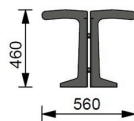

Ellipson penkki ilman selkänojaa

Tuotekoodi: N/A

TEKNISET TIEDOT

Mitat	0.56 × 1.818 × 0.46 m (metri)
Metalliosat	Sinkitty ja jauhemaalattu