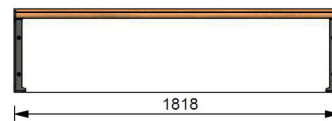

Ellipson penkki ilman selkänojaa

Tuotekoodi: N/A

TEKNISET TIEDOT

Mitat	0.56 × 1.818 × 0.46 m (metri)
Metalliosat	Sinkitty ja jauhemaalattu