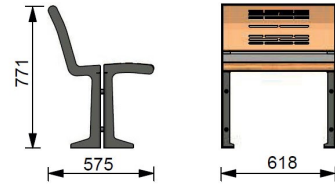

Ellipson metallituoli puisella istuinosalla

Tuotekoodi: N/A

TEKNISET TIEDOT

Mitat	0.575 × 0.618 × 0.771 m (metri)
Metalliosat	Sinkitty ja jauhemaalattu