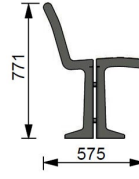

Ellipson metallipenkki puisella istuinosalla

Tuotekoodi: N/A

TEKNISET TIEDOT

Mitat	0.575 × 1.818 × 0.771 m (metri)
Metalliosat	Sinkitty ja jauhemaalattu