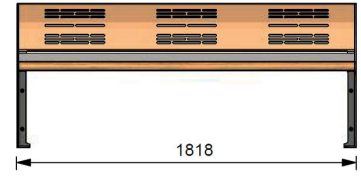

Ellipson metallipenkki puisella istuinosalla

Tuotekoodi: N/A

TEKNISET TIEDOT

Mitat	0.575 × 1.818 × 0.771 m (metri)
Metalliosat	Sinkitty ja jauhemaalattu