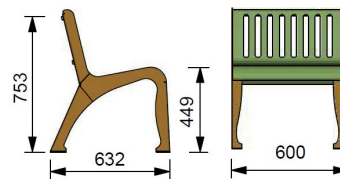

## TEKNISET TIEDOT

Mitat	0.632 × 0.6 × 0.753 m (metri)
Metalliosat	Sinkitty ja jauhemaalattu
Istuinkorkeus	0,449 m