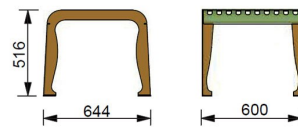

## TEKNISET TIEDOT

Mitat	0.644 × 0.6 × 0.516 m (metri)
Metalliosat	Sinkitty ja jauhemaalattu