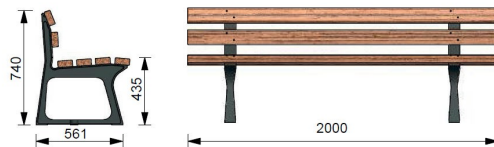

## TEKNISET TIEDOT

Mitat	0,561 × 2 × 0,74 m (metri)
Metalliosat	Jauhemaalattu valurauta
Istuinkorkeus	0,435 m