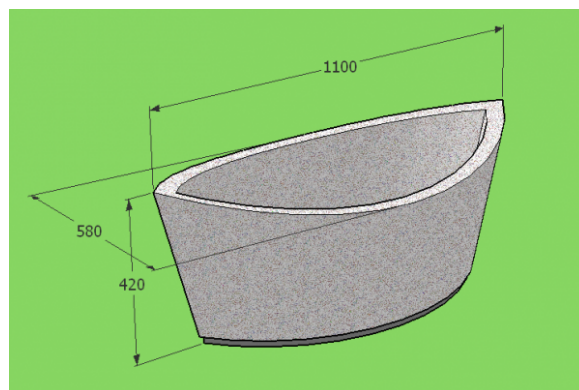

# Betoniruukku KB1046a Vene

Tuotekoodi: KB1046a

## TEKNISET TIEDOT

Paino	130 kg (kilogramma)
Mitat	1.1 × 0.58 × 0.42 m (metri)
Materiaali	Betoni