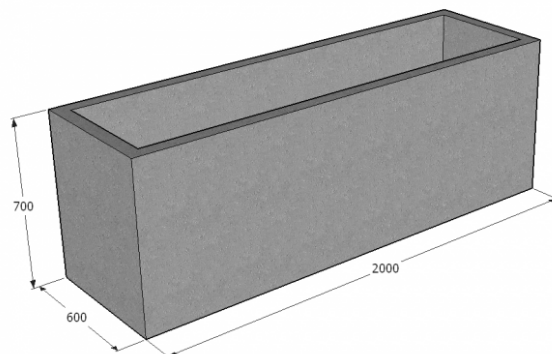

# Betoniruukku KB10341

Tuotekoodi: KB10341

## TEKNISET TIEDOT

<b>Paino</b>	830 kg (kilogramma)
<b>Mitat</b>	2 × 0.6 × 0.7 m (metri)
<b>Materiaali</b>	Betoni