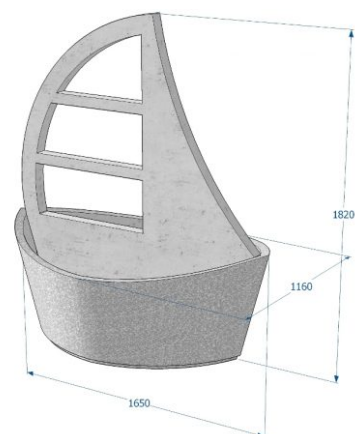

Betoniruukku iso vene purjeella KB10471

Tuotekoodi: KB10471

TEKNISET TIEDOT

Paino	600 kg (kilogramma)
Mitat	1.65 × 1.16 × 1.82 m (metri)
Materiaali	Betoni