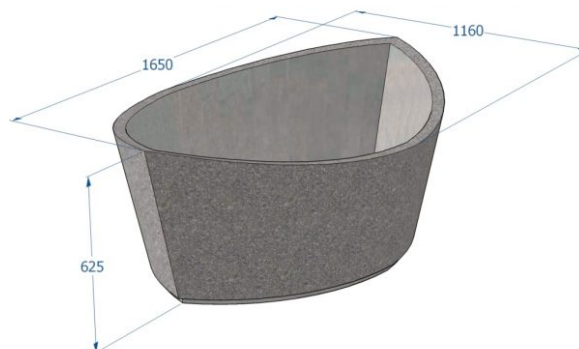

# Betoniruukku iso vene KB1047

Tuotekoodi: KB1047

## TEKNISET TIEDOT

Paino	370 kg (kilogramma)
Mitat	1.65 × 1.16 × 0.625 m (metri)
Materiaali	Betoni