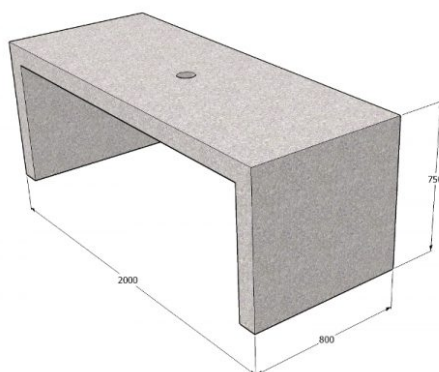

Betonipöytä KB734

Tuotekoodi: KB734

TEKNISET TIEDOT

Paino	720 kg
Mitat	2 × 0.8 × 0.75 m
Materiaali	Betoni

Leikkiturva Oy