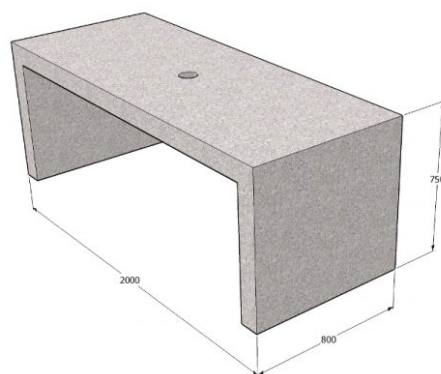

Betonipöytä KB734

Tuotekoodi: KB734

TEKNISET TIEDOT

Paino	720 kg (kilogramma)
Mitat	2 × 0.8 × 0.75 m (metri)
Materiaali	Betoni