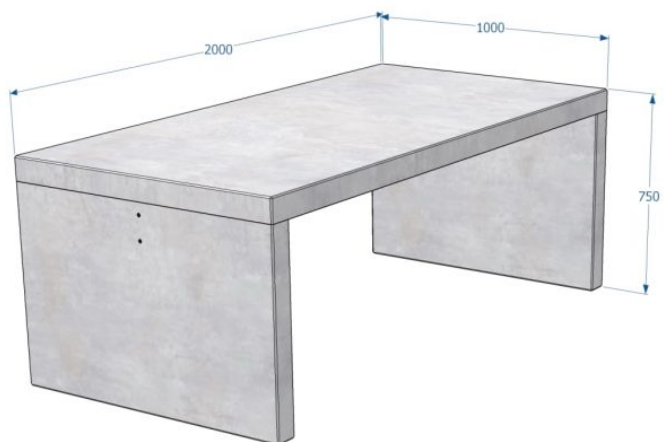

Betonipöytä KB7292

Tuotekoodi: KB7292

TEKNISET TIEDOT

Paino	710 kg (kilogramma)
Mitat	2 × 1 × 0.75 m (metri)
Materiaali	Betoni