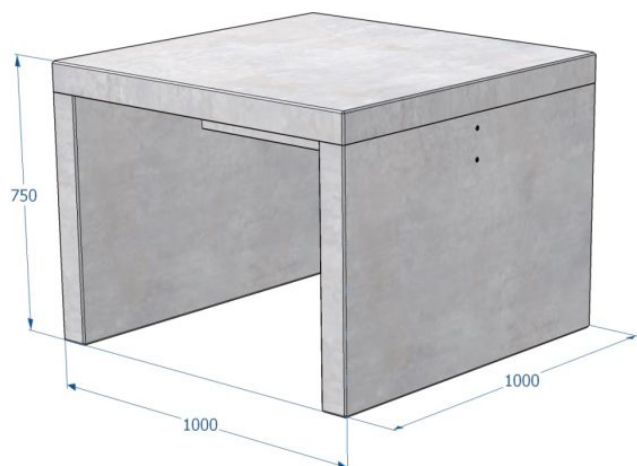

# Betonipöytä KB7291

Tuotekoodi: KB7291

## TEKNISET TIEDOT

Paino	420 kg (kilogramma)
Mitat	1 × 1 × 0.75 m (metri)
Materiaali	Betoni