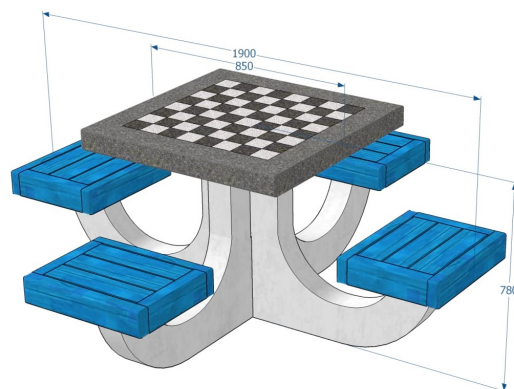

Betonipöytä ja istuimet KB713 shakkilaudalla

Tuotekoodi: KB713

TEKNISET TIEDOT

Paino	400 kg (kilogramma)
Mitat	1.9 × 1.9 × 0.78 m (metri)
Materiaali	Betoni, istuinosat ja pöytätaaso puuta