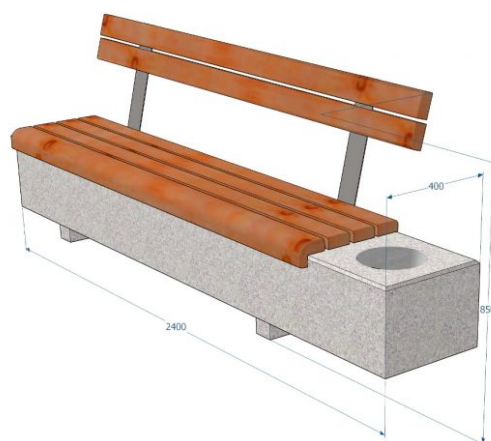

# Betonipenkki selkänojalla KB731

Tuotekoodi: KB731-0

## TEKNISET TIEDOT

Paino	716 kg (kilogramma)
Mitat	2.4 × 0.4 × 0.85 m (metri)
Materiaali	Betoni