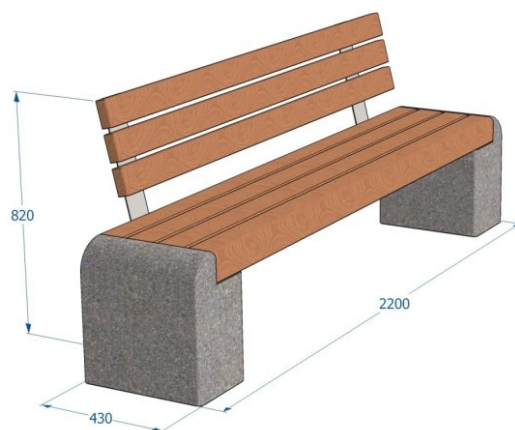

Betonipenkki selkänojalla KB7111

Tuotekoodi: KB7111

TEKNISET TIEDOT

Paino	250 kg (kilogramma)
Mitat	2.2 × 0.43 × 0.82 m (metri)
Materiaali	Betoni