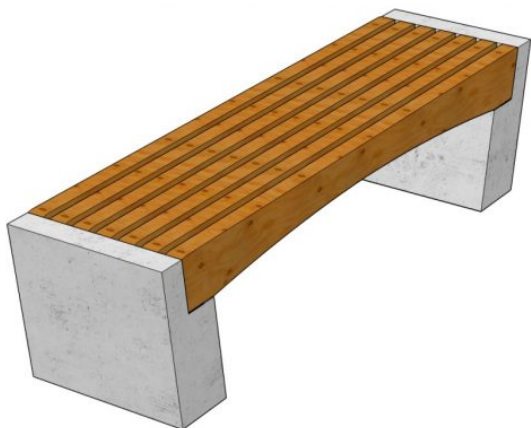

Betonipenkki KB726

Tuotekoodi: KB726

TEKNISET TIEDOT

Paino	170 kg (kilogramma)
Mitat	1.75 × 0.435 × 0.43 m (metri)
Puosat	Kuultomaalattu puu