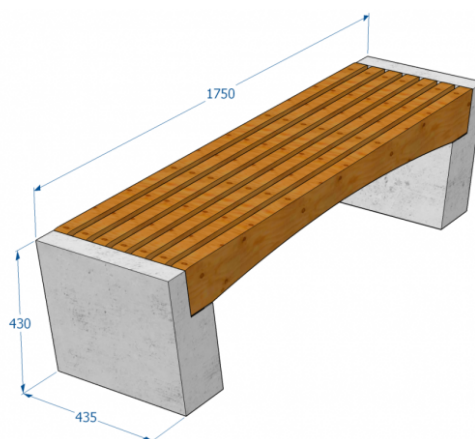

Betonipenkki KB726

Tuotekoodi: KB726

TEKNISET TIEDOT

Paino	170 kg (kilogramma)
Mitat	1.75 × 0.435 × 0.43 m (metri)
Puosat	Kuultomaalattu puu