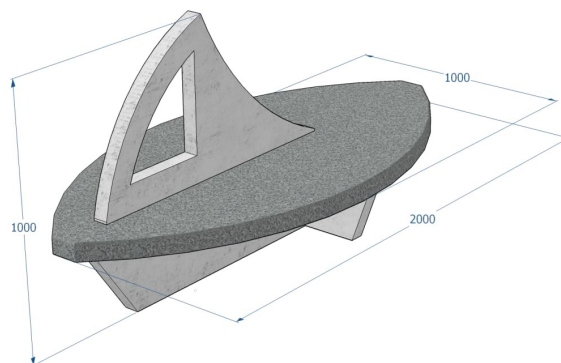

Betonipenkki KB723 Purje

Tuotekoodi: KB723

TEKNISET TIEDOT

Paino	400 kg (kilogramma)
Mitat	2 × 1 × 1 m (metri)
Materiaali	Betoni