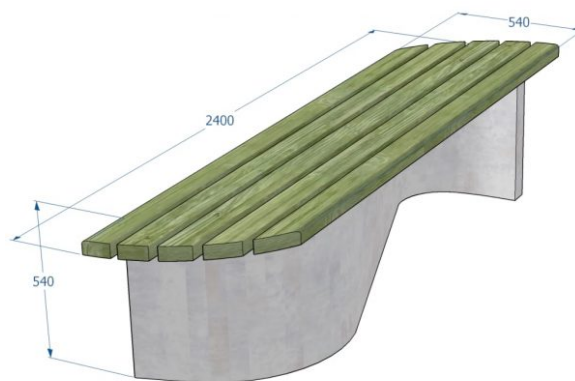

Betonipenkki KB7161

Tuotekoodi: KB7161

TEKNISET TIEDOT

Paino	310 kg (kilogramma)
Mitat	2.4 × 0.54 × 0.54 m (metri)
Materiaali	Betoni