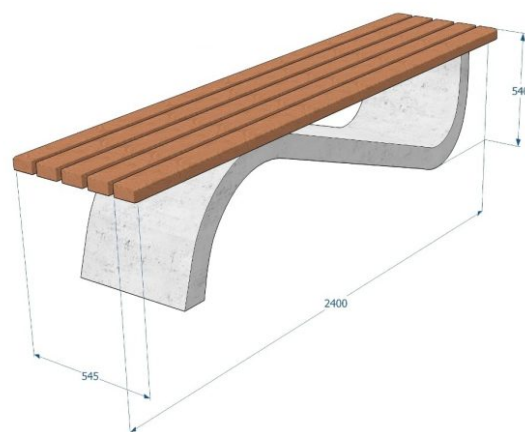

## TEKNISET TIEDOT

<b>Paino</b>	310 kg (kilogramma)
<b>Mitat</b>	2.4 × 0.545 × 0.54 m (metri)
<b>Materiaali</b>	Betoni