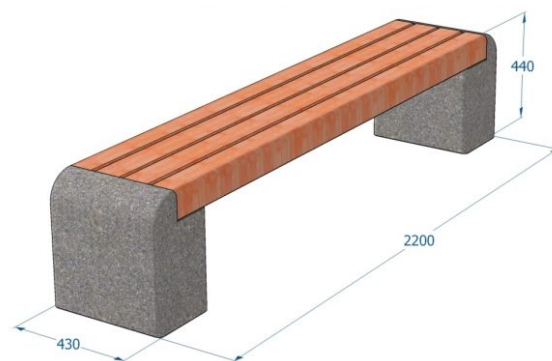

# Betonipenkki KB711

Tuotekoodi: KB711

## TEKNISET TIEDOT

Paino	240 kg (kilogramma)
Mitat	2.2 × 0.43 × 0.44 m (metri)
Materiaali	Betoni