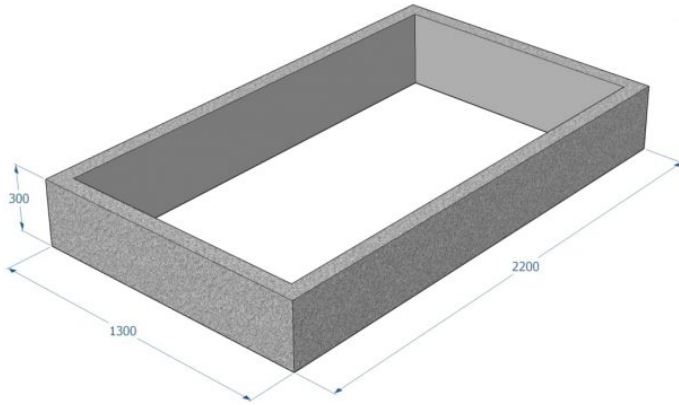

Betoninen viljelylaatikko KB10501

Tuotekoodi: KB10501

Vakioväri sileälle betonille

S103

TEKNISET TIEDOT

Paino	480 kg (kilogramma)
Mitat	2.2 × 1.3 × 0.3 m (metri)
Materiaali	Betoni