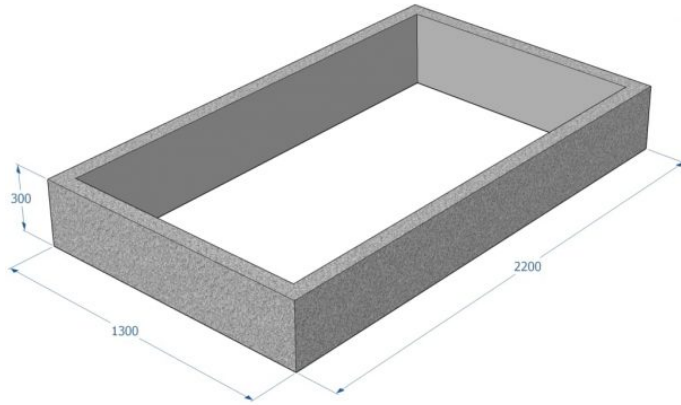

# Betoninen viljelylaatikko KB10501

Tuotekoodi: KB10501

Väri/viimeistelyvaihtoehdot betoniosille, Sileä betoni:

## TEKNISET TIEDOT

Paino	480 kg (kilogramma)
Mitat	2.2 × 1.3 × 0.3 m (metri)
Materiaali	Betoni