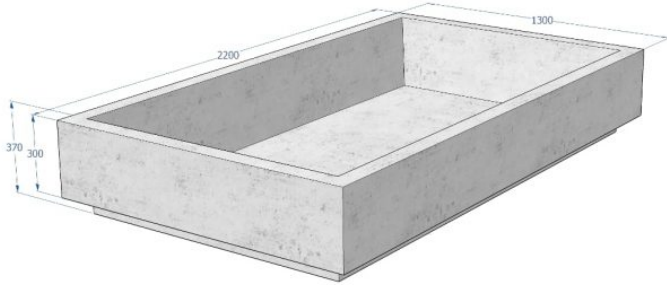

Betoninen viljelylaatikko KB1050

Tuotekoodi: KB1050

Väri/viimeistelyvaihtoehdot betoniosille, Sileä betoni:

TEKNISET TIEDOT

Paino	760 kg (kilogramma)
Mitat	2.2 × 1.3 × 0.37 m (metri)
Materiaali	Betoni