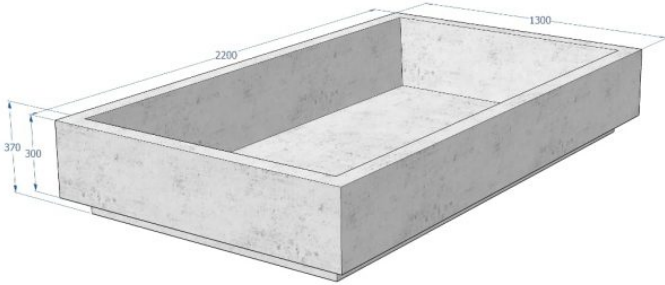

Betoninen viljelylaatikko KB1050

Tuotekoodi: KB1050

Vakioväri sileälle betonille

S103

TEKNISET TIEDOT

Paino	760 kg (kilogramma)
Mitat	2.2 × 1.3 × 0.37 m (metri)
Materiaali	Betoni