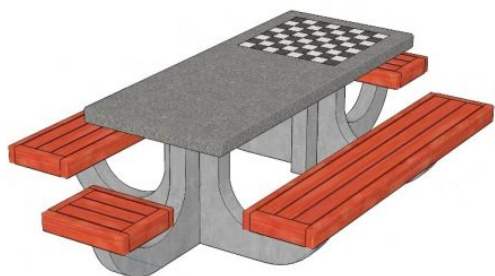

Betoninen penkki-pöytäryhmä

Tuotekoodi: KB7131

TEKNISEET TIEDOT

Paino	790 kg (kilogramma)
Mitat	3.1 × 1.9 × 0.78 m (metri)
Pöydän leveys	0,85 m
Pöydän pituus	2,00 m