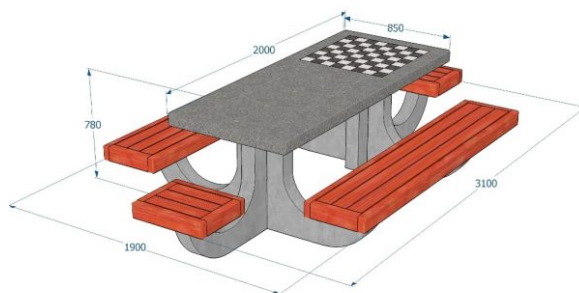

Betoninen penkki-pöytäryhmä

Tuotekoodi: KB7131

TEKNISEET TIEDOT

Paino	790 kg (kilogramma)
Mitat	3.1 × 1.9 × 0.78 m (metri)
Pöydän leveys	0,85 m
Pöydän pituus	2,00 m