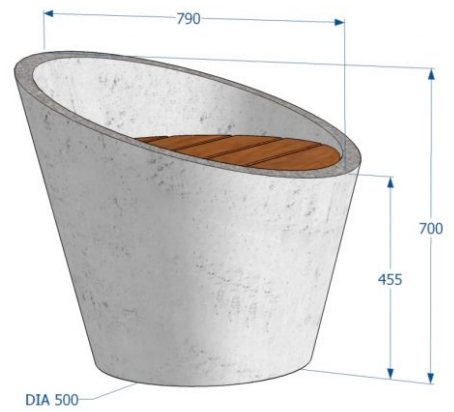

# Betoninen istuin KB740

Tuotekoodi: KB740

## TEKNISEET TIEDOT

<b>Paino</b>	175 kg (kilogramma)
<b>Mitat</b>	0.79 × 0.79 × 0.7 m (metri)
<b>Materiaali</b>	Betoni