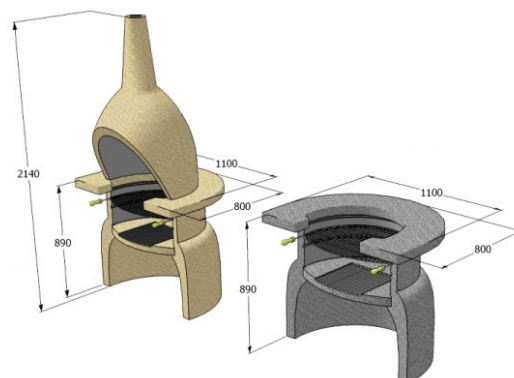

# Betoni grilli KB61b matala

Tuotekoodi: KB61b

## TEKNISET TIEDOT

Paino	350 kg (kilogramma)
Mitat	0.8 × 1.1 × 0.89 m (metri)
Materiaali	Betoni