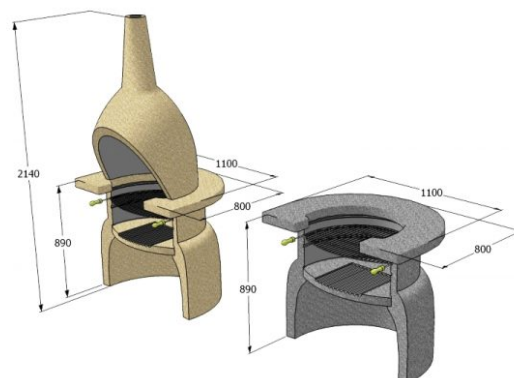

Betoni grilli KB61b matala

Tuotekoodi: KB61b

TEKNISET TIEDOT

Paino	350 kg
Mitat	0.8 × 1.1 × 0.89 m
Materiaali	Betoni