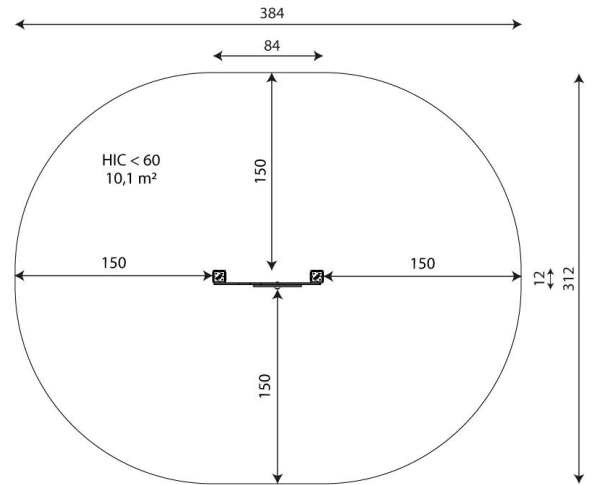

# Aktiviteettitaulu Pالمiehenletku, Ekologinen

Tuotekoodi: VWD 1469Q

## TEKNISET TIEDOT

Mitat	0,84 × 0,12 × 1,30 m (metri)
Turva-alue	10,10 m <sup>2</sup>
Putoamiskorkeus	alle 0,60 m
Ikäryhmä	1-8 vuotta
Runko	Komposiittipylväät, valmistettu 100 % kierrätetystä kulutusjätteestä
Levyosat	HDPE-paneelit, valmistettu 100 % kierrätetystä valtamerijätteestä
Vaadittava turva-alue	Vähintään hyvin hoidettu pintamaa