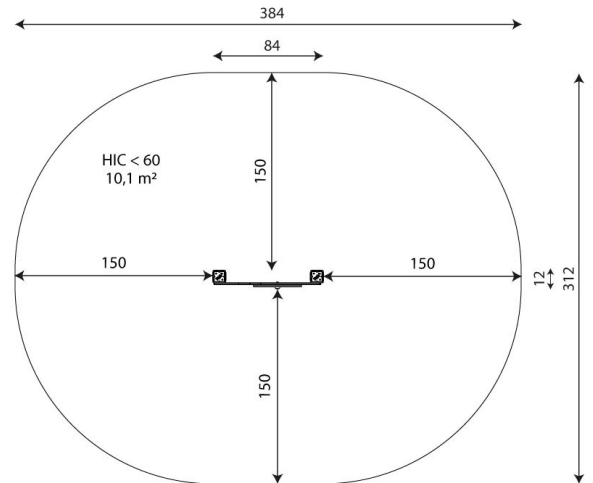

Aktiviteettitaulu Palomiehenletku, Ekologinen

Tuotekoodi: VWD 1469Q

TEKNISET TIEDOT

Mitat	0,84 × 0,12 × 1,30 m (metri)
Turva-alue	10,10 m ²
Putoamiskorkeus	alle 0,60 m
Ikäryhmä	1-8 vuotta
Runko	Komposiittipylväät, valmistettu 100 % kierrätetystä kulutusjätteestä
Levyosat	HDPE-paneelit, valmistettu 100 % kierrätetystä valtamerijätteestä
Vaadittava turva-alue	Vähintään hyvin hoidettu pintamaa