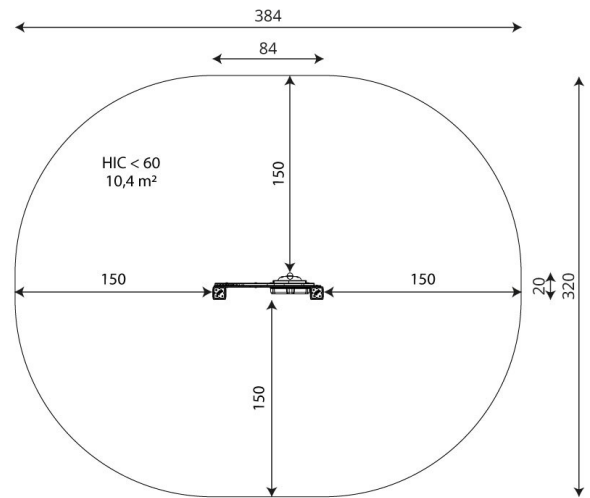

# Aktiviteettitaulu Kitara, Ekologinen

Tuotekoodi: VWD 1560Q

## TEKNISET TIEDOT

Mitat	0.84 × 0.20 × 1.30 m (metri)
Turva-alue	10,40 m <sup>2</sup>
Putoamiskorkeus	alle 0,60 m
Ikäryhmä	2-14 vuotta
Runko	Komposiittipylväät, valmistettu 100 % kierrätetystä kulutusjätteestä
Levyosat	HDPE-paneelit, valmistettu 100 % kierrätetystä valtamerijätteestä
Vaadittava turva- alusta	Vähintään hyvin hoidettu pintamaa