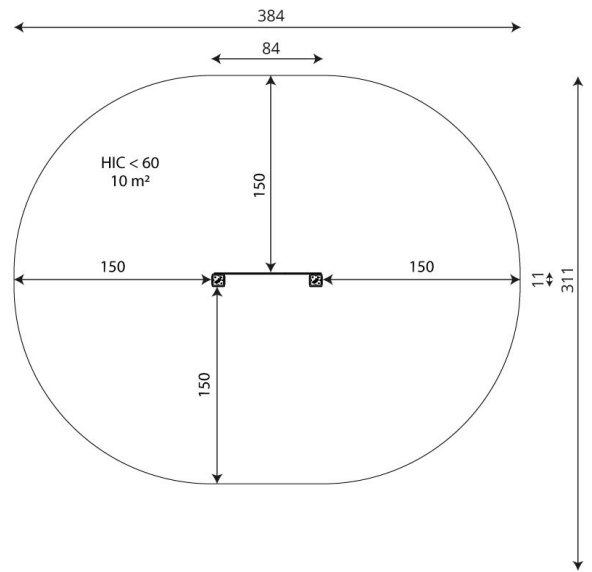

Aktiviteettitaulu Braille-numerot, Ekologinen

Tuotekoodi: VWD 1563Q

TEKNISET TIEDOT

Mitat	0,84 × 0,11 × 1,30 m (metri)
Turva-alue	10,00 m ²
Putoamiskorkeus	alle 0,60 m
Ikäryhmä	1-8 vuotta
Runko	Komposiittipylväät, valmistettu 100 % kierrätetystä kulutusjätteestä
Levyosat	HDPE-paneelit, valmistettu 100 % kierrätetystä valtamerijätteestä
Vaadittava turva- alusta	Vähintään hyvin hoidettu pintamaa