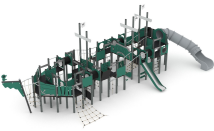

VWD 1418-1

Monitoimiväline
VWD 1418-1

53,836.00€ Alv. 0% (66,756.64€ alv. 24%)