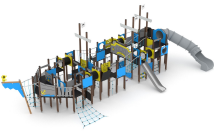

VWD 1534

Monitoimiväline  
Majakka VWD  
1534

46,098.00€ Alv. 0% ( 57,161.52€ alv. 24%)

VWD 1580Q

Monitoimiväline  
Laiva VWD 1580Q,  
Ekologinen

49,042.00€ Alv. 0% ( 60,812.08€ alv. 24%)

VWD 1418-1

Monitoimiväline  
VWD 1418-1