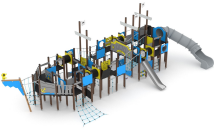

VWD 1534

Monitoimiväline
Majakka VWD
1534

46,098.00€ Alv. 0% (57,161.52€ alv. 24%)

VWD 1580Q

Monitoimiväline
Laiva VWD 1580Q,
Ekologinen

49,042.00€ Alv. 0% (60,812.08€ alv. 24%)

VWD 1418-1

Monitoimiväline
VWD 1418-1