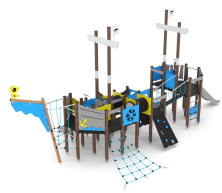

	V 0205-1	Monitoimilaite kaksi liukua köysisillalla	11,008.00€ Alv. 0% (13,649.92€ alv. 24%)	
	V 3004-1	Vartiotornit Köysisillalla	12,532.00€ Alv. 0% (15,539.68€ alv. 24%)	
	V 3404	Avarusseikkailu	12,532.00€ Alv. 0% (15,539.68€ alv. 24%)	
	V 3204	Apinametsä	12,532.00€ Alv. 0% (15,539.68€ alv. 24%)	
	V 0208	Monitoimilaite kaksi köysisiltaa	14,128.00€ Alv. 0% (17,518.72€ alv. 24%)	
	V 0209	Monitoimilaite neljä tornia	19,398.00€ Alv. 0% (24,053.52€ alv. 24%)	