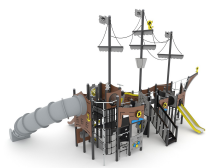

V 3080

Suuri Merirosvolaiva

56,408.00€ Alv. 0% (69,945.92€ alv. 24%)

IBO-AR-002

Peliareena 2, 25m x 12m

57,985.00€ Alv. 0% (71,901.40€ alv. 24%)

IBO-AR-004a

Peliareena 4a, 25m x 12m

58,690.00€ Alv. 0% (72,775.60€ alv. 24%)

V 3030-1

Prinsessan Torn

63,172.00€ Alv. 0% (78,333.28€ alv. 24%)

V 3430

Marsin tukiasema

63,172.00€ Alv. 0% (78,333.28€ alv. 24%)

V 3230

Viidakkotorni

63,172.00€ Alv. 0% (78,333.28€ alv. 24%)