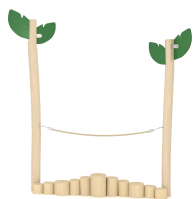

VRB 2305

Robinia Kalteva  
Vatsalihakspankki1,366.00€ Alv. 0% (  
1,693.84€ alv. 24%)

VRB 2306

Robinia  
Vatsalihakspankki1,366.00€ Alv. 0% (  
1,693.84€ alv. 24%)

VRB 1110

Robinia Tai-Chi  
Pyörä1,379.00€ Alv. 0% (  
1,709.96€ alv. 24%)

VRB 1287

Robinia  
Tasapainorata1,390.00€ Alv. 0% (  
1,723.60€ alv. 24%)

VRB 1228

Robinia  
Tasapainorata  
Köydellä1,420.00€ Alv. 0% (  
1,760.80€ alv. 24%)

VRB 2307

Robinia  
Voimistelu- ja  
Leuanvetotanko1,472.00€ Alv. 0% (  
1,825.28€ alv. 24%)