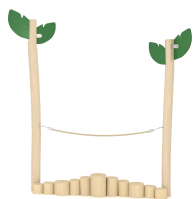

VRB 2305

Robinia Kalteva  
Vatsalihaspenkki1,366.00€ Alv. 0% (  
1,693.84€ alv. 24%)

VRB 2306

Robinia  
Vatsalihaspenkki1,366.00€ Alv. 0% (  
1,693.84€ alv. 24%)

VRB 1110

Robinia Tai-Chi  
Pyörä1,379.00€ Alv. 0% (  
1,709.96€ alv. 24%)

VRB 1287

Robinia  
Tasapainorata1,390.00€ Alv. 0% (  
1,723.60€ alv. 24%)

VRB 1228

Robinia  
Tasapainorata  
Köydellä1,420.00€ Alv. 0% (  
1,760.80€ alv. 24%)

VRB 2307

Robinia  
Voimistelu- ja  
Leuanvetotanko1,472.00€ Alv. 0% (  
1,825.28€ alv. 24%)