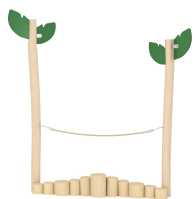

VRB 2305

Robinia Kalteva
Vatsalihaspenkki1,366.00€ Alv. 0% (
1,693.84€ alv. 24%)

VRB 2306

Robinia
Vatsalihaspenkki1,366.00€ Alv. 0% (
1,693.84€ alv. 24%)

VRB 1110

Robinia Tai-Chi
Pyörä1,379.00€ Alv. 0% (
1,709.96€ alv. 24%)

VRB 1287

Robinia
Tasapainorata1,390.00€ Alv. 0% (
1,723.60€ alv. 24%)

VRB 1228

Robinia
Tasapainorata
Köydellä1,420.00€ Alv. 0% (
1,760.80€ alv. 24%)

VRB 2307

Robinia
Voimistelu- ja
Leuanvetotanko1,472.00€ Alv. 0% (
1,825.28€ alv. 24%)