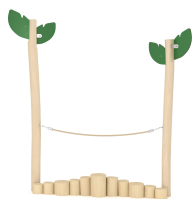

VRB 2305

Robinia Kalteva
Vatsalihakspankki1,366.00€ Alv. 0% (
1,693.84€ alv. 24%)

VRB 2306

Robinia
Vatsalihakspankki1,366.00€ Alv. 0% (
1,693.84€ alv. 24%)

VRB 1110

Robinia Tai-Chi
Pyörä1,379.00€ Alv. 0% (
1,709.96€ alv. 24%)

VRB 1287

Robinia
Tasapainorata1,390.00€ Alv. 0% (
1,723.60€ alv. 24%)

VRB 1228

Robinia
Tasapainorata
Köydellä1,420.00€ Alv. 0% (
1,760.80€ alv. 24%)

VRB 2307

Robinia
Voimistelu- ja
Leuanvetotanko1,472.00€ Alv. 0% (
1,825.28€ alv. 24%)