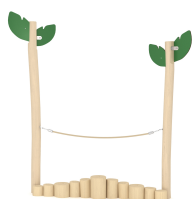

VRB 2305

Robinia Kalteva  
Vatsalihaspenkki1,366.00€ Alv. 0% (  
1,714.33€ alv. 25,5%)

VRB 2306

Robinia  
Vatsalihaspenkki1,366.00€ Alv. 0% (  
1,714.33€ alv. 25,5%)

VRB 1110

Robinia Tai-Chi  
Pyörä1,379.00€ Alv. 0% (  
1,730.65€ alv. 25,5%)

VRB 1287

Robinia  
Tasapainorata1,390.00€ Alv. 0% (  
1,744.45€ alv. 25,5%)

VRB 1228

Robinia  
Tasapainorata  
Köydellä1,420.00€ Alv. 0% (  
1,782.10€ alv. 25,5%)

VRB 2307

Robinia  
Voimistelu- ja  
Leuanvetotanko1,472.00€ Alv. 0% (  
1,847.36€ alv. 25,5%)