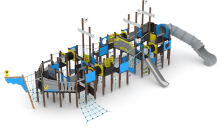

VWD 1453

Kiipeilyverkko  
VWD145312,972.00€ Alv. 0% (  
16,279.86€ alv. 25,5%)

VWD 1454

Monitoimiväline  
VWD145416,204.00€ Alv. 0% (  
20,336.02€ alv. 25,5%)

V 1728

Monitoimiväline V  
172835,976.00€ Alv. 0% (  
45,149.88€ alv. 25,5%)