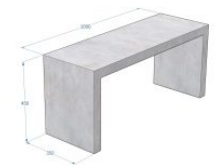

KB7212

Betonipenkki
KB7212

238.00€ Alv. 0% (
295.12€ alv. 24%)