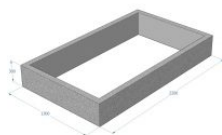

414.00€ Alv. 0% (513.36€ alv. 24%)

KB1046b

Betoniruukku
KB1046b Vene
purjeella

417.00€ Alv. 0% (517.08€ alv. 24%)

	KB10391	Piharuukku, matala	418.00€ Alv. 0% (518.32€ alv. 24%)	
	KB1063	Piharuukku KB1063	429.00€ Alv. 0% (531.96€ alv. 24%)	
	KB1047	Betoniruukku iso vene KB1047	450.00€ Alv. 0% (558.00€ alv. 24%)	
	KB740	Betoninen istuin KB740	480.00€ Alv. 0% (595.20€ alv. 24%)	
	KB106	Betoniruukku KB106 korkea	516.00€ Alv. 0% (639.84€ alv. 24%)	
	KB61b	Betoni grilli KB61b matala	526.00€ Alv. 0% (652.24€ alv. 24%)	

KB711

Betonipenkki
KB711576.00€ Alv. 0% (
714.24€ alv. 24%)

KB10501

Betoninen
viljelylaatikko
KB10501612.00€ Alv. 0% (
758.88€ alv. 24%)

KB1039

Piharuukku,
korkea614.00€ Alv. 0% (
761.36€ alv. 24%)

KB728-3

Betonipenkki
KB728-3618.00€ Alv. 0% (
766.32€ alv. 24%)