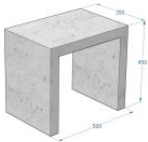

KB1027

Piharuukku puolikuu KB1027

145.00€ Alv. 0% (179.80€ alv. 24%)

KB7211

Betonipenkki KB7211

150.00€ Alv. 0% (186.00€ alv. 24%)

KB109

Piharuukku pyöreä KB109

168.00€ Alv. 0% (208.32€ alv. 24%)

KB1011

Piharuukku pyöreä KB1011

209.00€ Alv. 0% (259.16€ alv. 24%)

KB233

Pyöräkaari betonijalalla KB233

219.00€ Alv. 0% (271.56€ alv. 24%)

KB1012

Piharuukku pyöreä KB1012

222.00€ Alv. 0% (275.28€ alv. 24%)