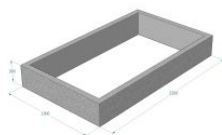

KB10501

Betoninen
viljelylaatikko
KB10501

612.00€ Alv. 0% (
758.88€ alv. 24%)