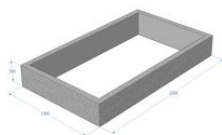

KB711

Betonipenkki
KB711

576.00€ Alv. 0% (
722.88€ alv. 25,5%)