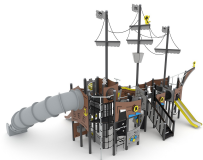

V 2503

Qubix 2,
Aktiviteettitorni
Putkiliukumäellä

48,400.00€ Alv. 0% (
60,016.00€ alv. 24%)