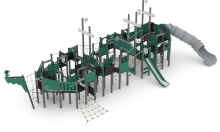

VWD 1418-1Q

Monitoimiväline
VWD 1418-1Q,
Ekologinen

66,654.00€ Alv. 0% (
82,650.96€ alv. 24%)