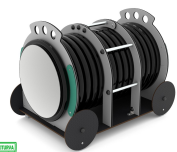

V 0703-1

Karuselli istuimilla

2,465.00€ Alv. 0% (
3,056.60€ alv. 24%)