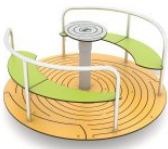

V 0813

Pystywaunu

2,528.00€ Alv. 0% (
3,134.72€ alv. 24%)