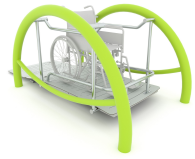

VST 0531

Esteetön Keinu VST
0531

11,018.00€ Alv. 0% (
13,827.59€ alv. 25,5%)

VWD 1504

Leikkikeskus
Tuplaliuku

11,734.00€ Alv. 0% (
14,726.17€ alv. 25,5%)

VWD 1550

Monitoimiväline
Kuorma-auto

12,322.00€ Alv. 0% (
15,464.11€ alv. 25,5%)

V 0305

Liukumäki Crooc
Ramppi & Tanko

12,768.00€ Alv. 0% (
16,023.84€ alv. 25,5%)

V 0306

Liukumäki Crooc
Kiipeilyseinällä

15,632.00€ Alv. 0% (
19,618.16€ alv. 25,5%)