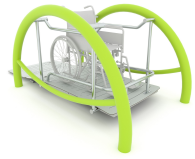

VST 0531

Esteetön Keinu VST
0531

11,018.00€ Alv. 0% (
13,662.32€ alv. 24%)

VWD 1504

Leikkikeskus
Tuplaliuku

11,734.00€ Alv. 0% (
14,550.16€ alv. 24%)

VWD 1550

Monitoimiväline
Kuorma-auto

12,322.00€ Alv. 0% (
15,279.28€ alv. 24%)

V 0305

Liukumäki Crooc
Ramppi & Tanko

12,768.00€ Alv. 0% (
15,832.32€ alv. 24%)

V 0306

Liukumäki Crooc
Kiipeilyseinällä

15,632.00€ Alv. 0% (
19,383.68€ alv. 24%)