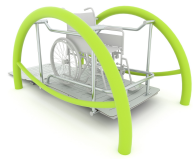

VST 0531

Esteetön Keinu VST
0531

11,018.00€ Alv. 0% (
13,662.32€ alv. 24%)

VWD 1504

Leikkikeskus
Tuplaliuku

11,734.00€ Alv. 0% (
14,550.16€ alv. 24%)

VWD 1550

Monitoimiväline
Kuorma-auto

12,322.00€ Alv. 0% (
15,279.28€ alv. 24%)

V 0305

Liukumäki Crooc
Ramppi & Tanko

12,768.00€ Alv. 0% (
15,832.32€ alv. 24%)

V 0306

Liukumäki Crooc
Kiipeilyseinällä

15,632.00€ Alv. 0% (
19,383.68€ alv. 24%)