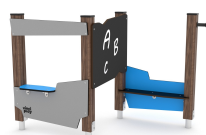

VRB 1346

Robinia Ruori
Kaukoputkella808.00€ Alv. 0% (
1,001.92€ alv. 24%)

V 1771

Musiikkipaneeli

1,005.00€ Alv. 0% (
1,246.20€ alv. 24%)

VWD 1427

Aktiviteettitaulu
ABC penkillä1,049.00€ Alv. 0% (
1,300.76€ alv. 24%)