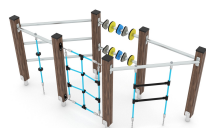

V 1770

Rummut

1,220.00€ Alv. 0% (
1,512.80€ alv. 24%)